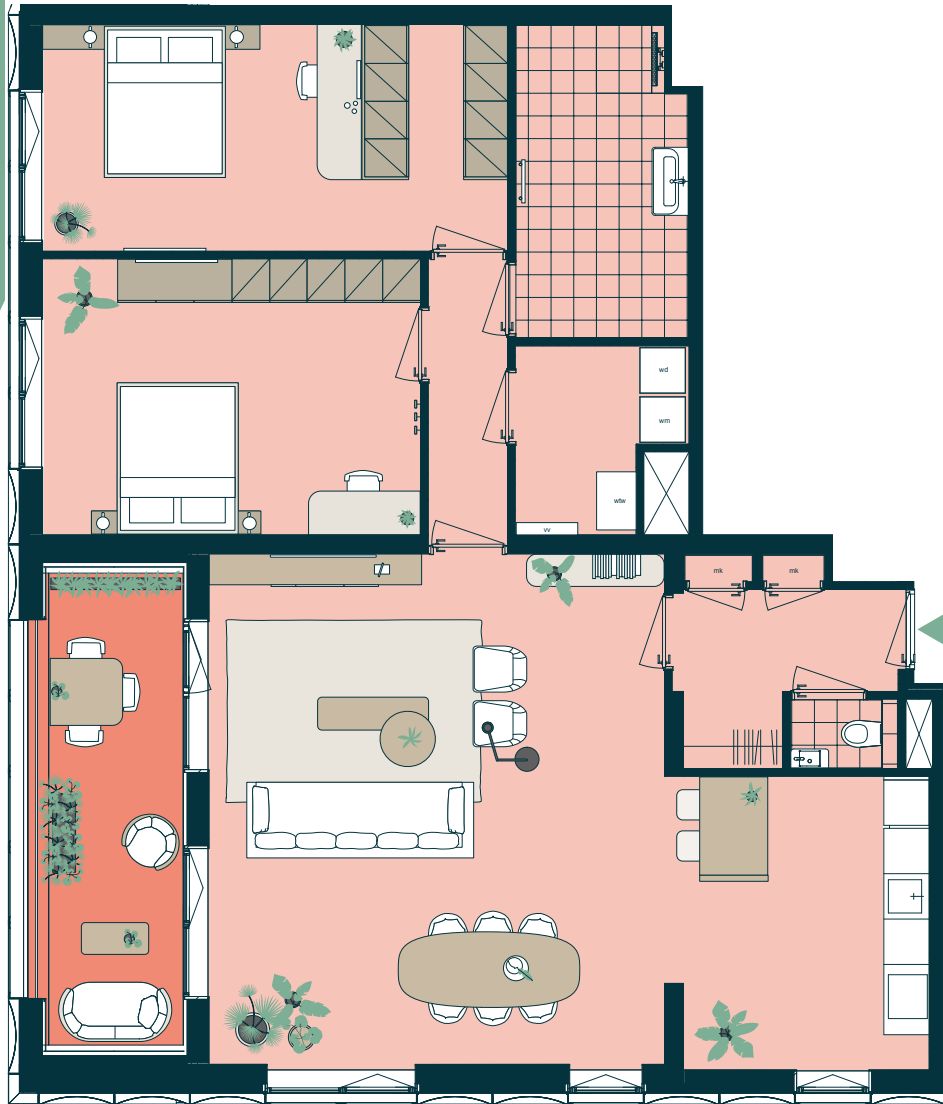

0 1 2 3 4 5 m

Aan deze sfeerplattegrond kunnen geen rechten worden ontleend. In de technische tekening staat de exacte uitvoering van de keuken, de badkamer en het toilet.

DE FAAM

WONINGTYPE

A3.Z.12

MUNTKANTOOR

- 3^E T/M 9^E VERDIEPING
- 3 KAMERS
- 121 M² (GBO)
- 1 LOGGIA 13M² – WEST